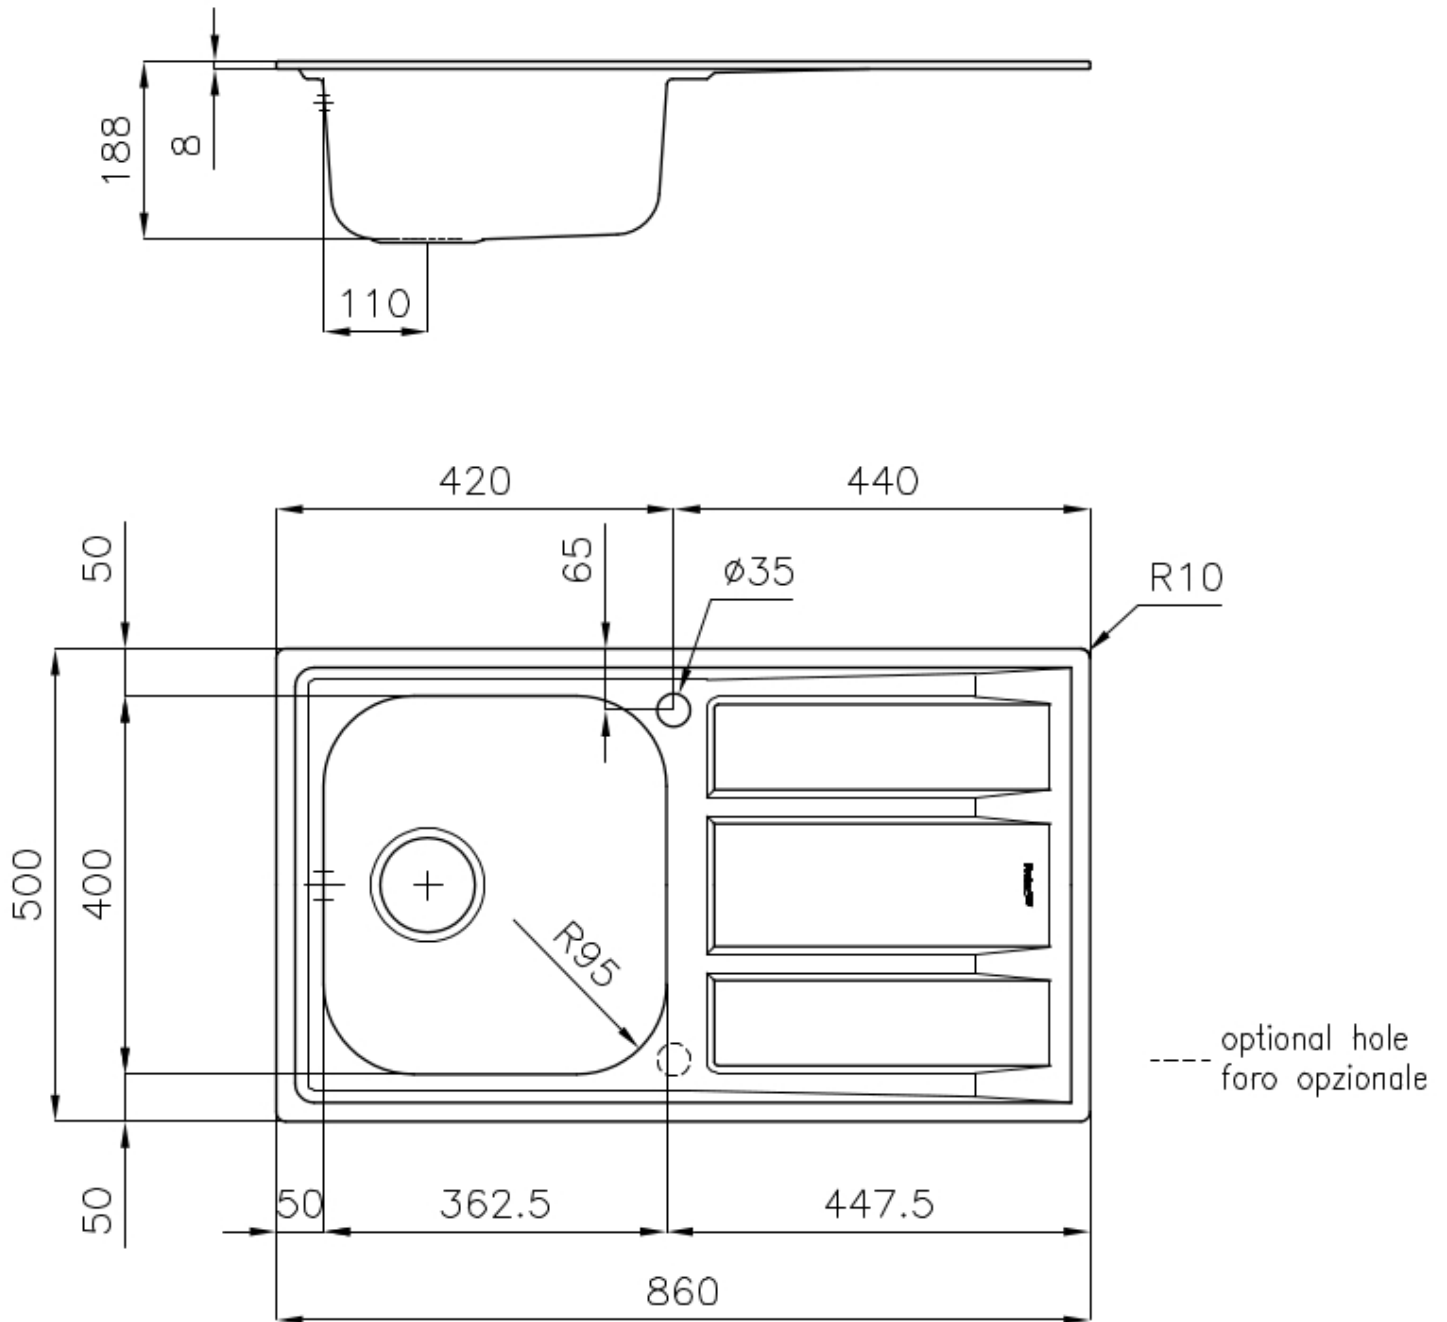

TECNISCHE DATEN